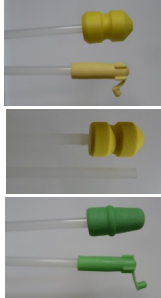

A.I. Supplies

1-800-844-9913

A.I. Catheters

Yellow:

sow rod with cap

sow rod no cap

Green:

gilt rod with cap